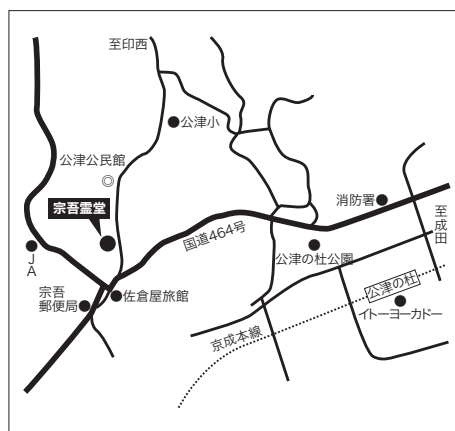

宗吾霊堂
住所 成田市宗吾1-558
電話 0476-27-3131