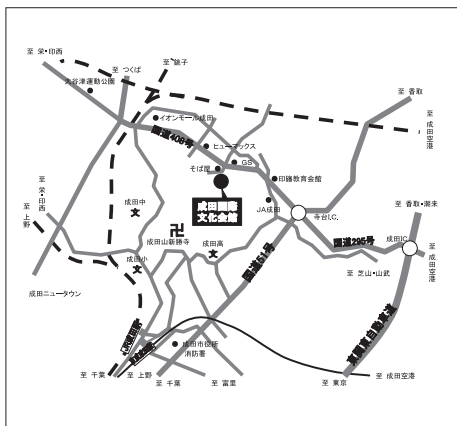

会場案内図

成田国際文化会館
住所 成田市土屋303
電話 0476-23-1331