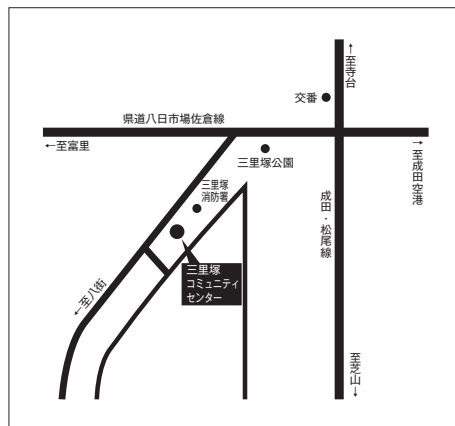

問い合わせ／成田市シティプロモーション部文化国際課

文化振興係 ☎0476-20-1534 (直通)

※当日、時間・内容が変更になる場合があります。ご了承下さい。

会場案内図

成田国際文化会館
住所 成田市土屋303
電話 0476-23-1331

三里塚コミュニティセンター
住所 成田市三里塚2
電話 0476-40-4880

中央公民館
住所 成田市赤坂1-1-3
電話 0476-27-5911

成田公民館
住所 成田市田町299-2
電話 0476-24-0787