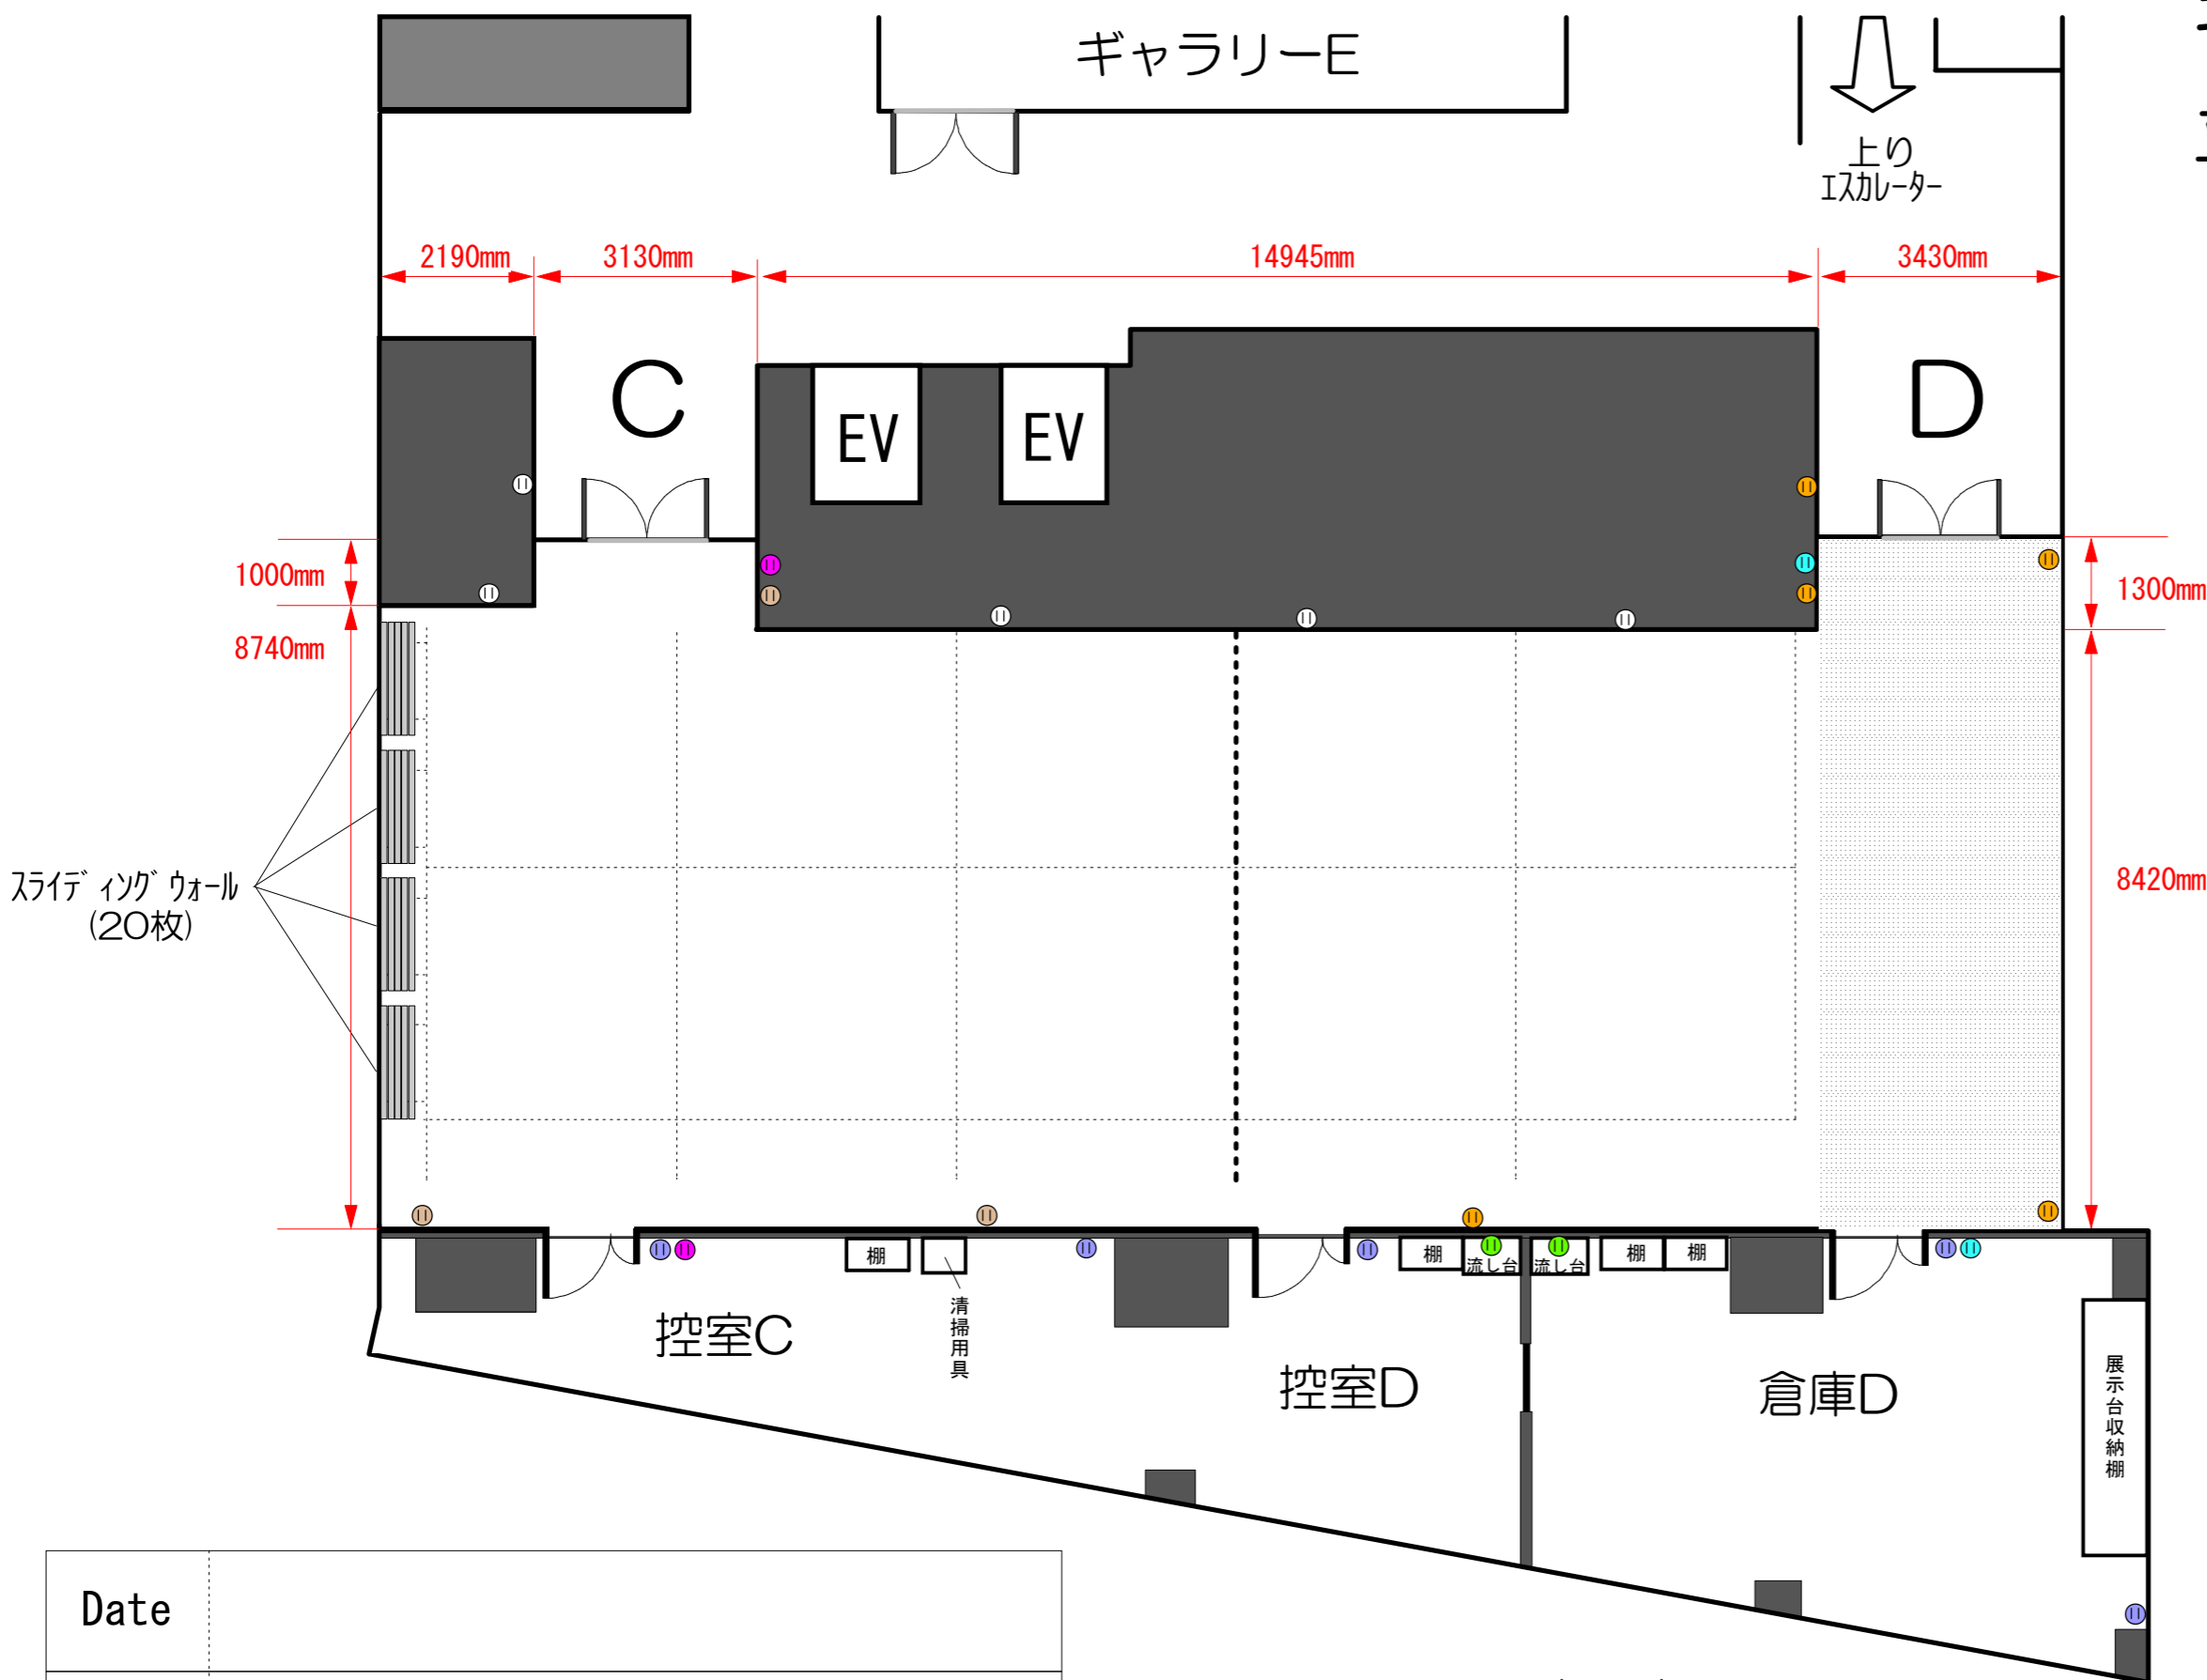

成田市文化芸術センター 5階

スカイタウン ギャラリーCD

平面図 1/100 (A3)

天井高：2.9m

(梁下：2.7m)

床：カーペット

スライディングウォール
サイズ：W1.6m×H2.8m

Date	
Title	

..... スライディングウォールレール
 - - - - - コンセント (回路毎に色分け)
 ●●●●●